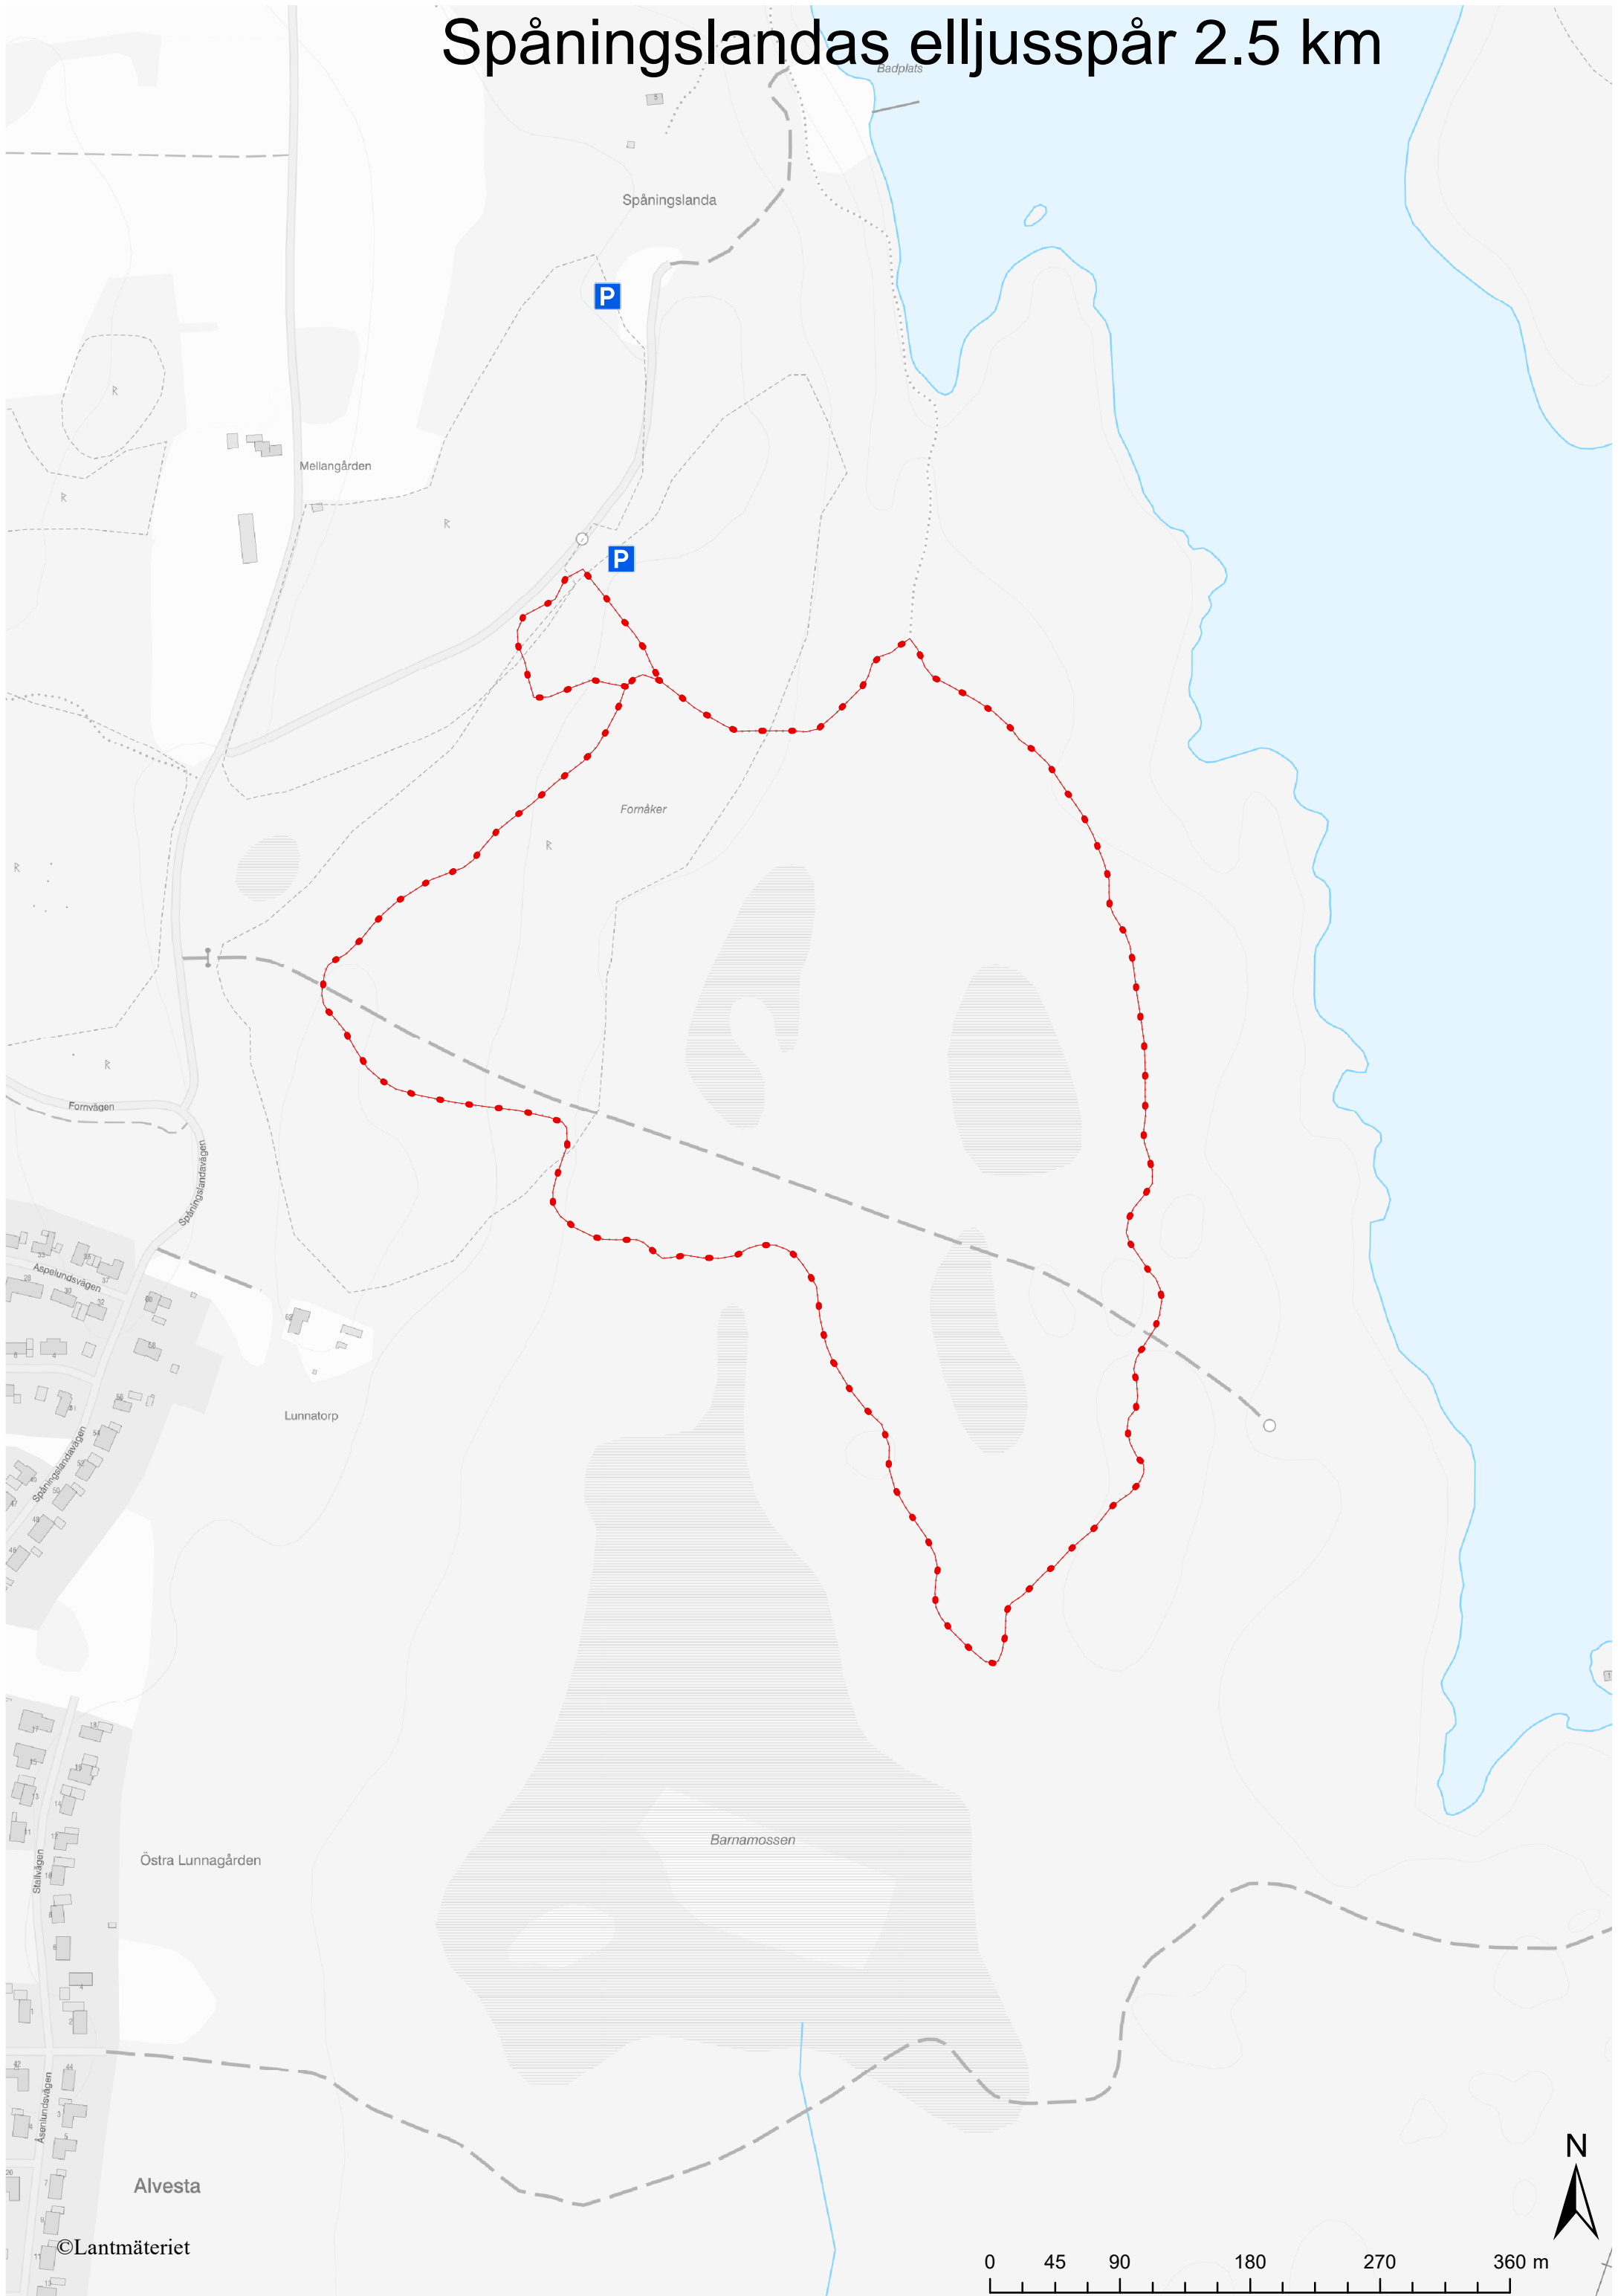

Spåningslandas elljusspår 2.5 km

Spåningslanda

P

Mellangården

P

Fornåker

Lunnatorp

Östra Lunnagården

Barnamossen

Alvesta