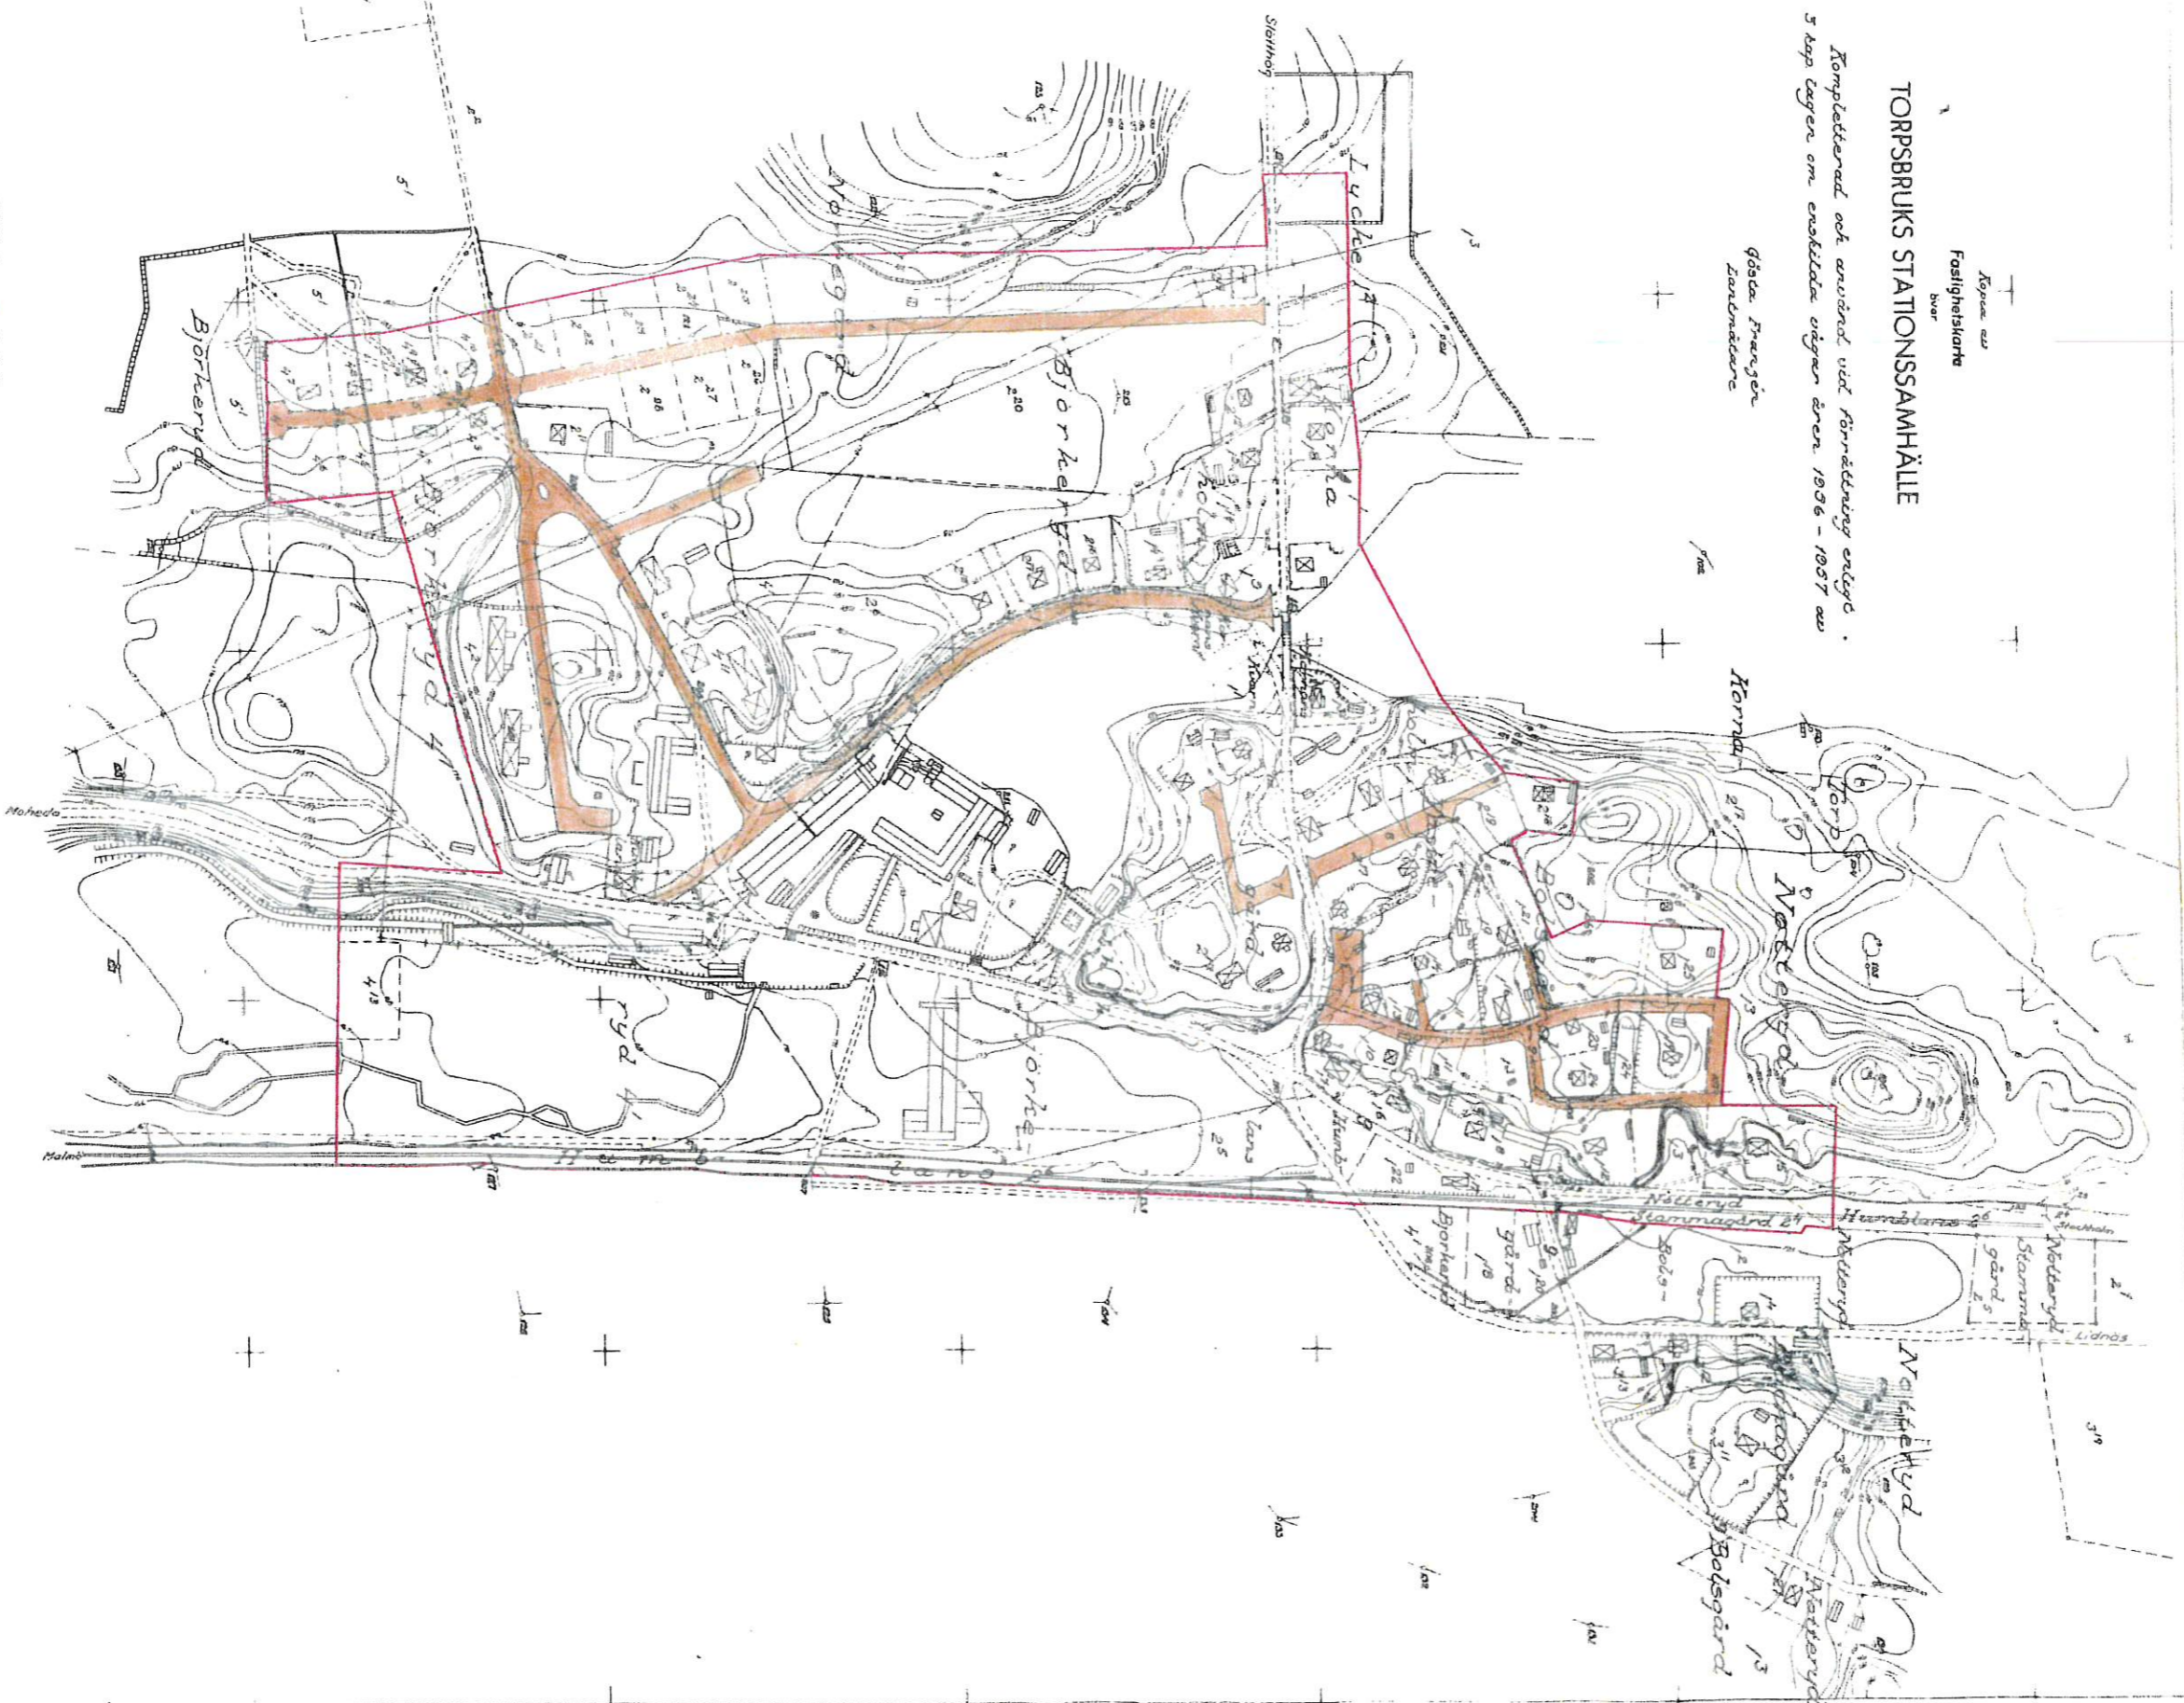

Kopierad av
Fastighetskartan
Sv 187

TORPSBRUKS STATIONSSAMHÄLLE

Kompletterad och utvidgad vid förnyelsebyggnad
5 koppar ligger om enskilda vägar även 1906 - 1907 av

Gösta Fræger
Lantmätare

Rättshandlingar
Gösta Fræger